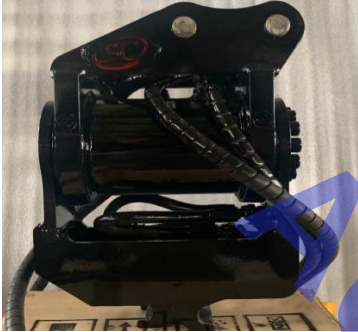

Hydraulická pila	37 180 Kč	40 040 Kč
Rotátor + hydraulický rychloupínák	51 480 Kč	55 440 Kč